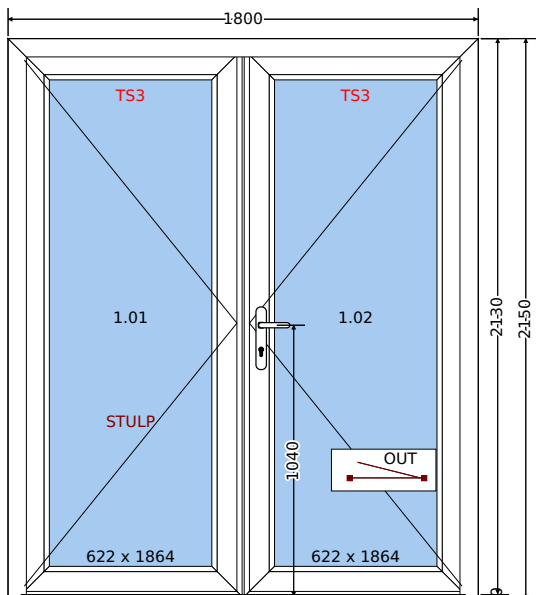

Buitenaanzicht