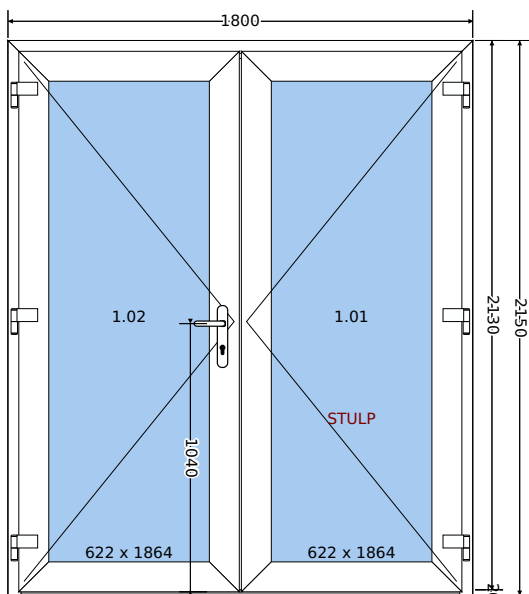

Binnenaanzicht

Buitenaanzicht

Buiten kader	140000 kader NEW (diepte 85mm, hoogte 70mm, 6k)	
<i>Muur configuratie</i>	Afmetingen van de klant	
<i>Afmetingen</i>	1800 mm x 2150 mm	
<i>Kleur van kern en pakking in het buiten kader</i>	witte kern - zwarte dichting	
<i>Kleur van kern en pakking in het vleugel</i>	witte kern - zwarte dichting	
<i>Afwatering</i>	Ontwateringen STD (zichtbaar van de voorkant)	
<i>Kader decompressie - boven</i>	Nee	
<i>Type Hoekverbinding</i>	V-Perfect	
Deur drempel	Aluminium dorpel	
Gevraagd glas	4/16/4	
Glaslat	GLASLAT ROUND - LINE	
Vleugel	140035 deur vleugel 120mm naar buiten opendraaiend + STULP + DORPEL	
Glaslat	GLASLAT ROUND - LINE	
<i>Type stulp</i>	Breed 64 mm (STD)	
Beslag	Draai + Draai - deur beslag	
<i>Sluiting</i>	GU SECURY AUTOMATIC	
<i>binnen</i>	Kruk	
<i>Buiten</i>	Kruk	
<i>Scharnieren</i>	JOCKER	
<i>Kleur scharnieren</i>	Automatisch	
<i>Anti inbraak pin (2 st/vleugel)</i>	Nee	
<i>sluitcilinder NEW</i>	Standaard	
<i>Aantal sleutel</i>	3- sleutels	
Berichten		
Afmeting vulling nr[1]: 652x1894		
Afmeting vulling nr[2]: 652x1894		
Met security automatic beslag kunt U geen elektrische slot gebruiken.		
Kantslot op de buitenste vleugel.		
cilinderslot maten; binnen: 50 buiten: 45		
Doorgangslicht, 180° opening (B x H) 798.0 x 2060.0 / Kwateer1		
Lichtbreedte voor vliegdraam voor het actieve blad (Breedte x Hoogte) 798.0 x 2060.0 / Kwateer 1		
Doorgangsoopening onder 90° (B x H) 762.0 x 2060.0 / Kwateer1		
Doorgangslicht voor vliegdraam voor hele kwartieren (B x H): 1660.0 x 2060.0 / Kwartieren 1		
Rw (C;Ctr) = 31 (-1;-5) dB		
Thermische coëfficiënt	Uw = 1,4 W/m²·K	
Eenheidsgewicht	139,7 Kg	
Omtrek	7.9 m	
Toebehoren	Aantal	
Kleur van kruk/knop/trekker binnen : Wit	1	
Kleur van kruk/knop/trekker buiten : wit	1	
Doorgang (actieve vleugelopening 180° breedte x hoogte: 798 x 2060)	1	
Lichtmaat/doorkijkmaat (actief vleugel,opening 90° breedte x hoogte: 762 x 2060)	1	
1.01Totaal doorgangslicht van het kader (voor hor) (breedte x hoogte): 1660 x 2060 Vak: 1	1	
1.02Totaal doorgangslicht van het kader (voor hor) (breedte x hoogte): 1660 x 2060 Vak: 1	1	
Color of the door hinge: WHITE	6	

Vullingen		Afmetingen
1.01	4/16Ar/4one [Ug=1.0] g = 52%, Lt = 72%	652 x 1894
1.02	4/16Ar/4one [Ug=1.0] g = 52%, Lt = 72%	652 x 1894
Prijs		
Deur	€ 1.548,05